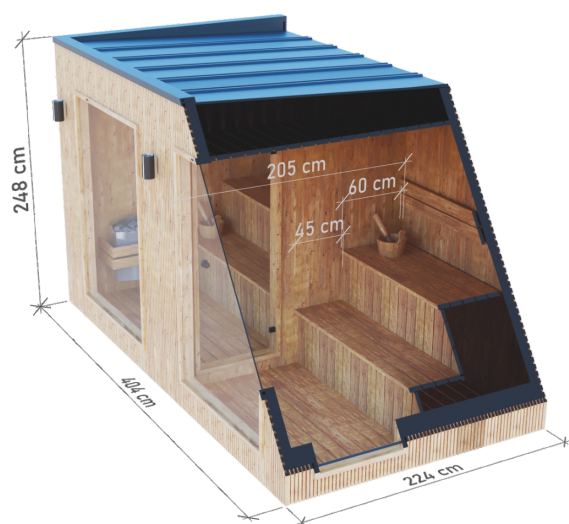

SAUNA PREMIUM 2,2 m x 4 m

WYSOKIEJ JAKOŚCI SAUNA PREMIUM Z DREWNA THERMO

WYMIARY

RZUT

WARIANTY KOLORYSTYCZNE

DANE CHARAKTERYSTYCZNE

Wymiary: **2,24 x 4,04 x 2,48 m**
Materiał zewnętrzny: **Thermo sosna**
Tylne ściany: **z blachy na rąbek**
Szkielet: **świerk**
Waga: **1600 kg**

Pokrycie: **blacha na rąbek w kolorze grafitowym**
Stolarka: **drzwi i okno z przyciemnianego szkła hartowanego**

Wypełnienie: **wełna prasowana 50 mm**
Ławka: **4 szt.**
Oświetlenie: **pas LED**

A&M. Rzepa i Wspólnicy Spółka Jawna