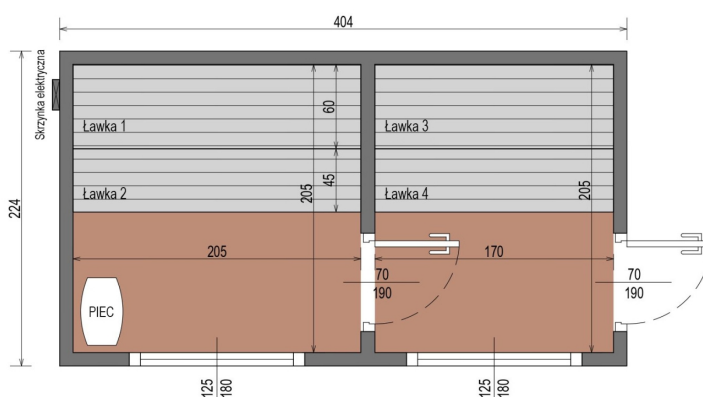

SAUNA PREMIUM 2,2 m x 4 m

WYSOKIEJ JAKOŚCI SAUNA PREMIUM Z DREWNA THERMO

WYMIARY

RZUT

WARIANTY KOLORYSTYCZNE

DANE CHARAKTERYSTYCZNE

Wymiary: **2,24 x 4,04 x 2,48 m**
Materiał zewnętrzny: **Thermo sosna**
Tylne ściany: **z blachy na rąbek**
Szkielet: **świerk**
Waga: **1600 kg**